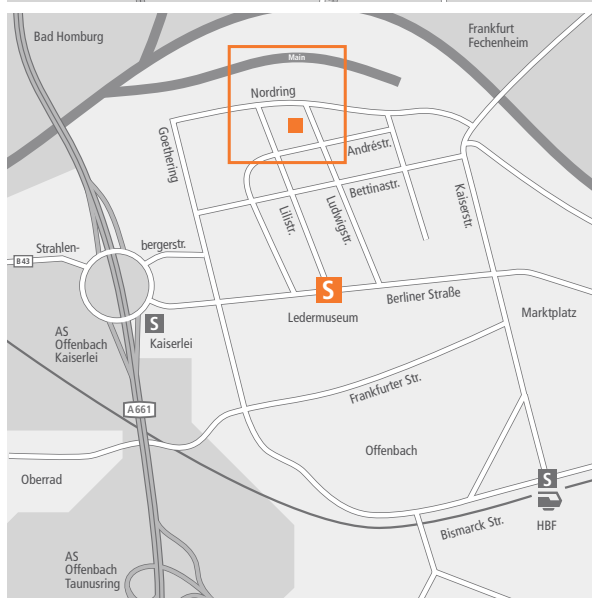

A66 Fulda/Hanau A66 is Autobahnde, dann links in die Borsigallee abbiegen. Der Hauptstraße in Richtung Riederwald/ Stadtmitte folgen. Weiter der Beschilderung zur Autobahnauffahrt Frankfurt Ost folgen. Dort auf die A661 Richtung Darmstadt bis zur nächsten Abfahrt Offenbach Kaiserlei. Im Kaiserlei-Kreisel die vierte Ausfahrt Richtung Messe/Hafen in die Strahlenbergerstraße abbiegen. Dem Verlauf der Hauptstraße Richtung Messe folgen, zuerst einer Linkskurve in den Goethering dann einer Rechtskurve in den Nordring. An der Lilistraße nach 200m vorbeifahren und nach weiteren 50m rechts in die Hofeinfahrt der Heyne Fabrik einbiegen. Geradeaus durch die Gebäudedurchfahrt in den hinteren Innenhof fahren. Dort können sie parken.

Mit der Bahn von Frankfurt Vom HBF Frankfurt mit der S1 Richtung Offenbach oder der S8/S9 Richtung Hanau bis Offenbach Ledermuseum. Von dort zu Fuß in die Lilistraße. Nach ca. 700m auf der rechten Seite in das Areal der Heyne Fabrik abbiegen.

03