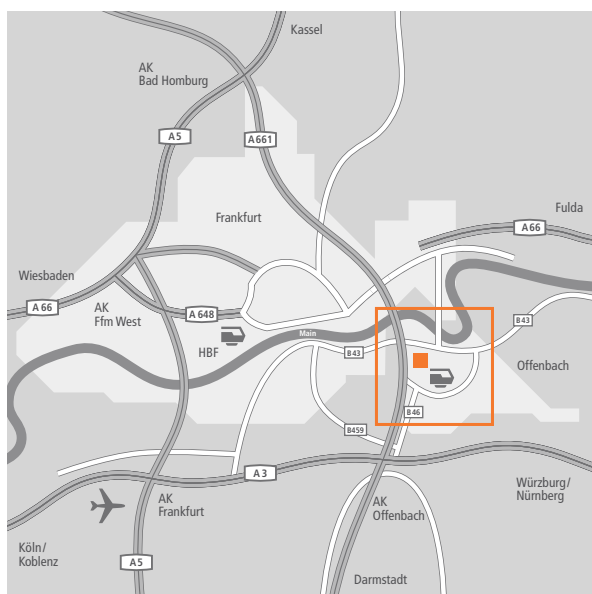

**HEYNE
FABRIK
FESTE!**
Sommerfest'05

01

Anfahrtsplan

A5 Kassel Am Bad Homburger Kreuz auf die A661 Richtung Darmstadt bis Abfahrt Offenbach Kaiserlei. Im Kaiserlei-Kreisel die vierte Ausfahrt Richtung Messe/Hafen in die Strahlenbergerstraße abbiegen. Dem Verlauf der Hauptstraße Richtung Messe folgen, zuerst einer Linkskurve in den Goethering dann einer Rechtskurve in den Nordring. An der Lilistraße nach 200m vorbeifahren und nach weiteren 50m rechts in die Hofeinfahrt der Heyne Fabrik einbiegen. Geradeaus durch die Gebäudedurchfahrt in den hinteren Innenhof fahren. Dort können sie parken.

A3 Köln/Würzburg, A661 Darmstadt Am Autobahnkreuz Offenbach auf die A661 Richtung Bad Homburg bis Abfahrt Offenbach Kaiserlei. Im Kaiserlei-Kreisel die zweite Ausfahrt Richtung Messe/Hafen auf die Strahlenbergerstraße abbiegen. Dem Verlauf der Hauptstraße Richtung Messe folgen, zuerst einer Linkskurve in den Goethering dann einer Rechtskurve in den Nordring. An der Lilistraße nach 200m vorbeifahren und nach weiteren 50m rechts in die Hofeinfahrt der Heyne Fabrik einbiegen. Geradeaus durch die Gebäudedurchfahrt in den hinteren Innenhof fahren. Dort können sie parken.

02

A66 Fulda/Hanau A66 is Autobahnde, dann links in die Borsigallee abbiegen. Der Hauptstraße in Richtung Riederwald/ Stadtmitte folgen. Weiter der Beschilderung zur Autobahnauffahrt Frankfurt Ost folgen. Dort auf die A661 Richtung Darmstadt bis zur nächsten Abfahrt Offenbach Kaiserlei. Im Kaiserlei-Kreisel die vierte Ausfahrt Richtung Messe/Hafen in die Strahlenbergerstraße abbiegen. Dem Verlauf der Hauptstraße Richtung Messe folgen, zuerst einer Linkskurve in den Goethering dann einer Rechtskurve in den Nordring. An der Lilistraße nach 200m vorbeifahren und nach weiteren 50m rechts in die Hofeinfahrt der Heyne Fabrik einbiegen. Geradeaus durch die Gebäudedurchfahrt in den hinteren Innenhof fahren. Dort können sie parken.